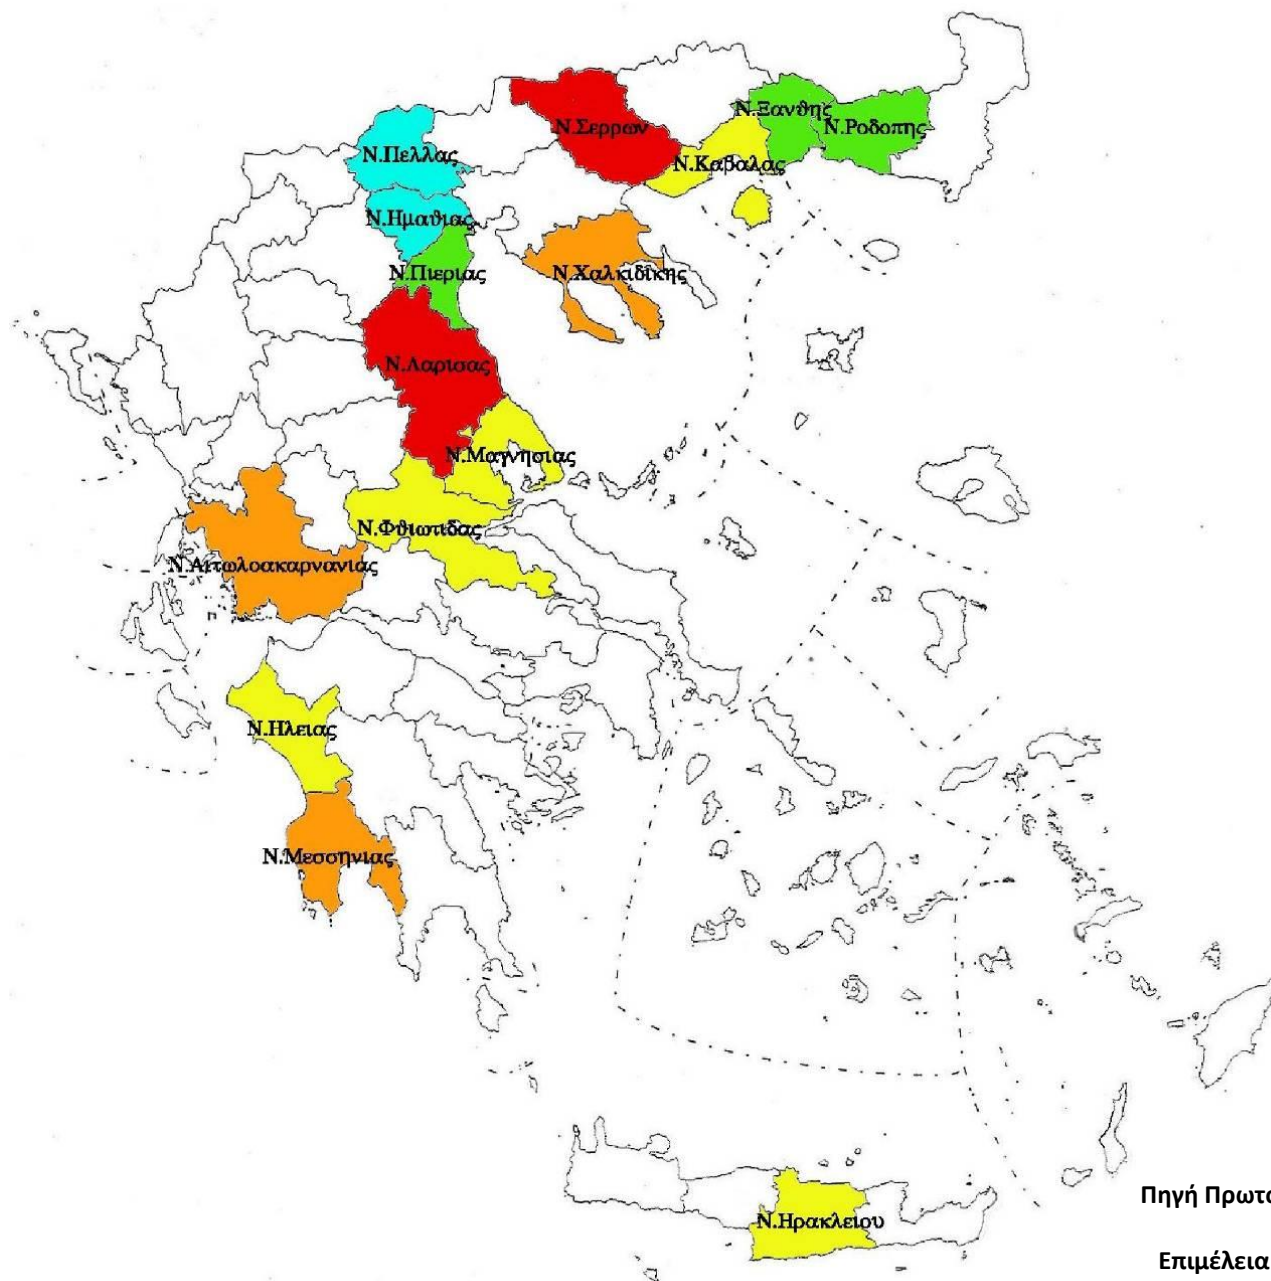

Συχνότητα εμφάνισης χαλαζιού σε Νομούς της Ελλάδας (2000-2009)

Συχνότητα εμφάνισης χαλαζιού %

Πηγή ΕΛΓΑ

Πηγή Πρωτογενών στοιχείων:

ΕΛΓΑ

Επιμέλεια Χαρτών: 3Δ Α.Ε.

*Αφορά Δενδρώδεις

Καλλιέργειες και Αμπέλι

Περίοδος: 2000-2009